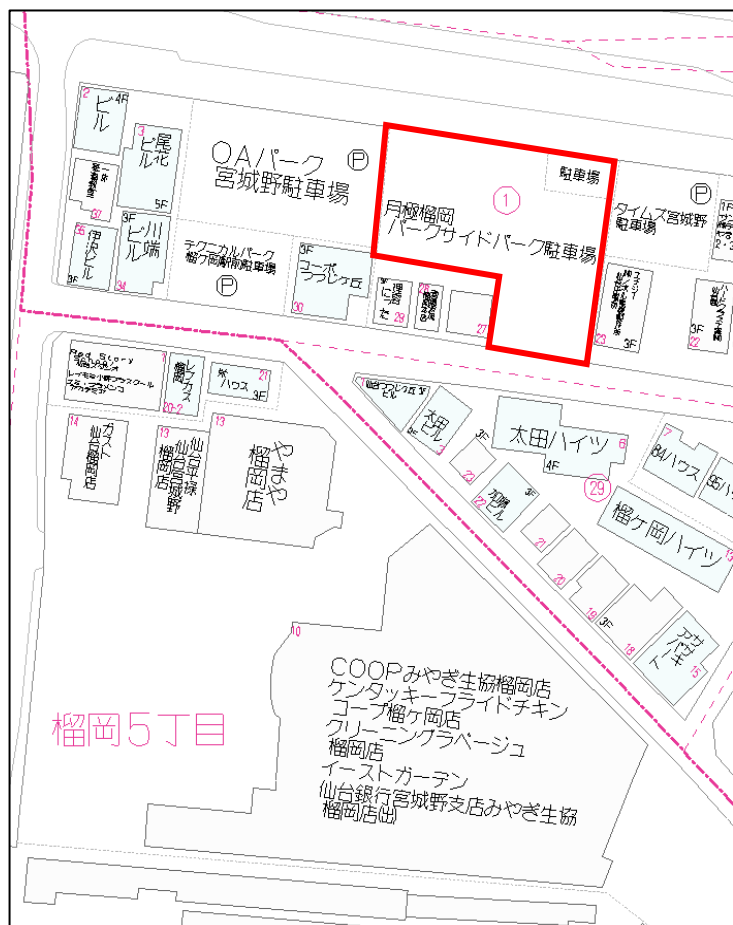

# 月極駐車場

## パークサイドパーク駐車場

■JR仙石線  
「榴ヶ岡」駅徒歩2分

◆JR仙石線「榴ヶ岡」駅徒歩2分！

【現地案内図】

物 種	件 目	貸駐車場	
賃 料		22,000円(税込)	
敷 金		1ヶ月	
礼 金		なし	
所 在 地		仙台市宮城野区宮城野一丁目1-5(地番)	
交 通		JR仙石線 「榴ヶ岡」駅 徒歩2分	
物 件 名 称		榴ヶ岡パークサイドパーク駐車場	
現 況		引 渡 日	
備 考		<ul style="list-style-type: none"> <li>・初期費用として、事務手数料1ヶ月分がかかります。</li> <li>・R6.10月10日～ご利用可能。</li> </ul>	