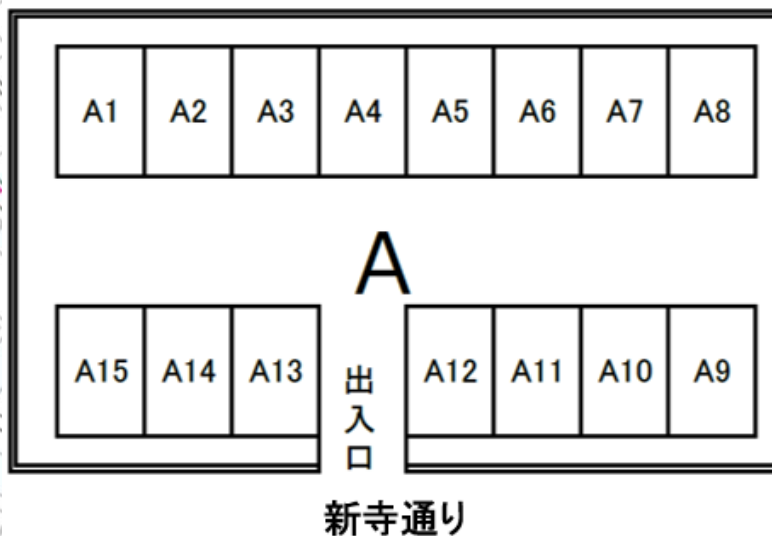

月極駐車場

新寺第2A駐車場

■JR仙石線
「榴ヶ岡」駅徒歩5～6分

◆JR仙石線「榴ヶ岡」駅徒歩5～6分！

駐車料金 15,400円/月

【現地案内図】

【配置図】

物 種	件 目	貸駐車場	
敷 金		1ヶ月	
礼 金		なし	
所 在 地		仙台市若林区新寺5丁目7番,8番(住所)	
交 通		JR仙石線 「榴ヶ岡」駅 徒歩5分	
現 況		引 渡 日	
備 考		初期費用として、事務手数料 1ヶ月分がかかります。	